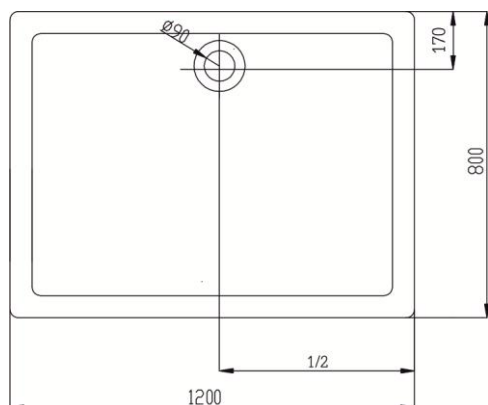

## Technický list

**Výrobek:** Obdélníková sprchová vanička, 120x80x6,5 cm, keramická.

**Kód:** CV76X

**Distributor:** MSO Trade a.s., Hodonín, CZ

**Popis:** Keramické vaničky v novém moderním designu jsou oblíbeny pro své praktické vlastnosti (barevnou stálost, odolnost vůči poškrábání, snadnou údržbu). Keramické vaničky umožňují několik způsobů instalace a to na podlahu se zapuštěným sifonem nebo klasické podezdění vaničky.

**Použití:** Pro užitkovou vodu.

**Materiál:**

**Tělo:** keramika

**Rozměrový náčrtek:**

**Obrázek:**